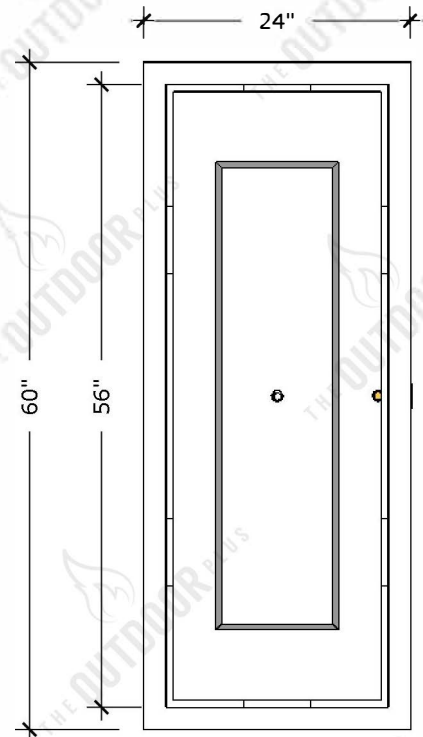

**PERSPECTIVE**

**FRONT**

**TOP**

**BOTTOM**

| <b>60" Pismo GFRC Fire Pit</b> |                    |
|--------------------------------|--------------------|
| <b>Part Number</b>             | OPT-2460           |
| <b>Material</b>                | GFRC CONCRETE      |
| <b>Finishes</b>                | 18 CONCRETE COLORS |
| <b>Gas Type</b>                | NG OR LP           |
| <b>Weight</b>                  | 395 LBS.           |
| <b>BTUs</b>                    | 65,000 EST.        |
| <b>Suggested Fire Glass</b>    | 50 LBS.            |
| <b>Access Door</b>             | NO                 |