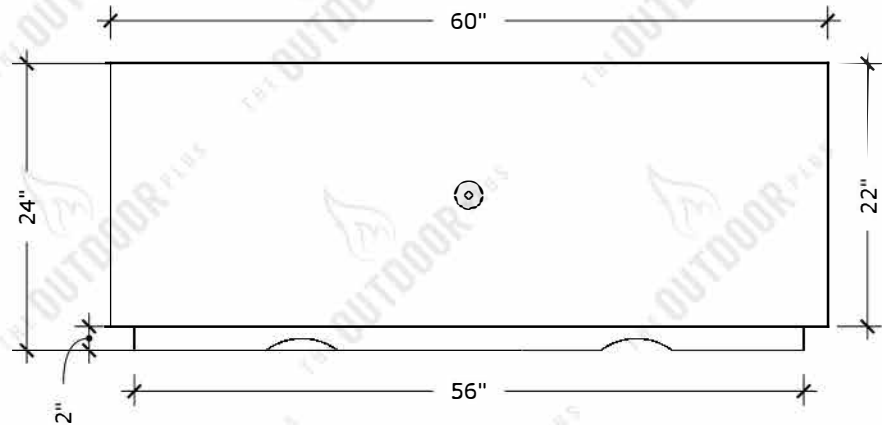

**PERSPECTIVE**

**FRONT**

**TOP**

**BOTTOM**

| <b>60" Pismo GFRC Fire Pit</b> |                    |
|--------------------------------|--------------------|
| <b>Part Number</b>             | OPT-2460           |
| <b>Material</b>                | GFRC CONCRETE      |
| <b>Finishes</b>                | 18 CONCRETE COLORS |
| <b>Gas Type</b>                | NG OR LP           |
| <b>Weight</b>                  | 395 LBS.           |
| <b>BTUs</b>                    | 65,000 EST.        |
| <b>Suggested Fire Glass</b>    | 50 LBS.            |
| <b>Access Door</b>             | NO                 |