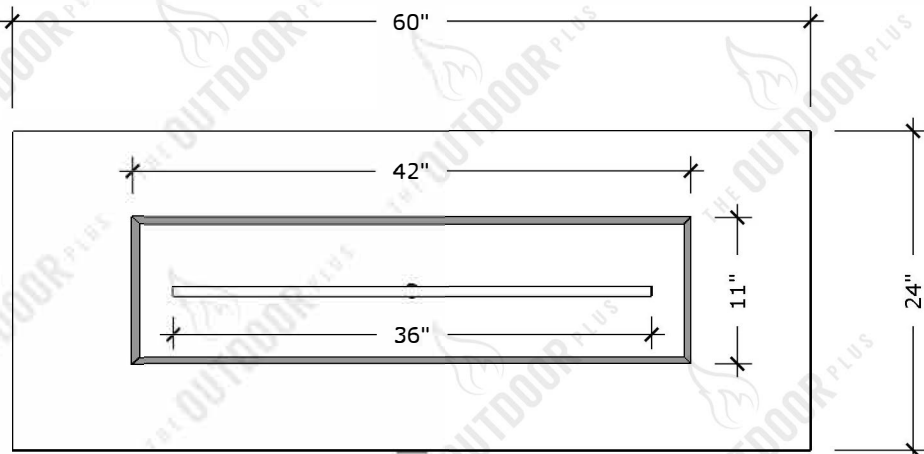

**PERSPECTIVE**

**FRONT**

**TOP**

**BOTTOM**

| <b>60" Pismo GFRC Fire Pit</b> |                    |
|--------------------------------|--------------------|
| <b>Part Number</b>             | OPT-2460           |
| <b>Material</b>                | GFRC CONCRETE      |
| <b>Finishes</b>                | 18 CONCRETE COLORS |
| <b>Gas Type</b>                | NG OR LP           |
| <b>Weight</b>                  | 395 LBS.           |
| <b>BTUs</b>                    | 65,000 EST.        |
| <b>Suggested Fire Glass</b>    | 50 LBS.            |
| <b>Access Door</b>             | NO                 |